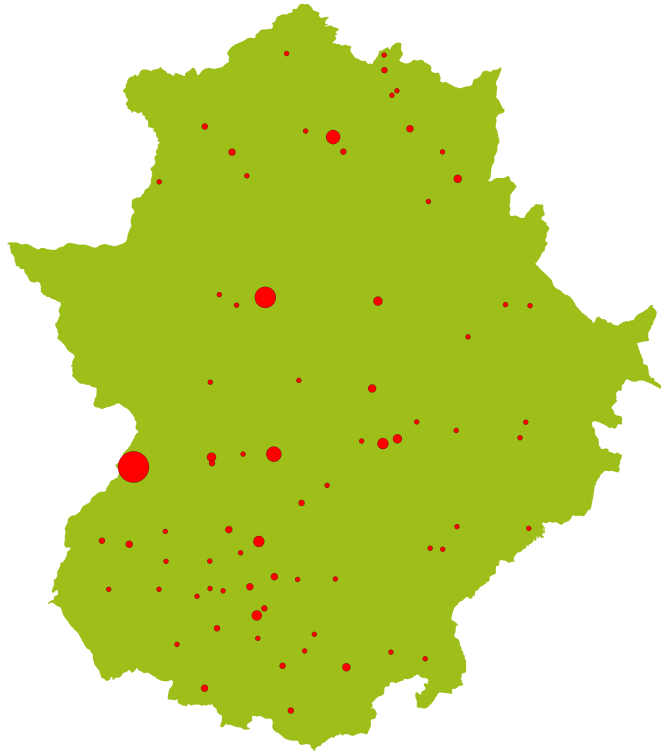

EISSBB 2013/14

ANEXO III:

DISTRIBUCIÓN GEOGRÁFICA.

Listado de SSBB en Extremadura por idioma, etapa y población (curso 2012/13)

Localidad	Idioma	ETAPA	SSBB
ARROYO DE LA LUZ	FRANCÉS	Secundaria	1
BADAJOS	FRANCÉS	Primaria	2
BADAJOS	FRANCÉS	Secundaria	2
CÁCERES	FRANCÉS	Primaria	1
CÁCERES	FRANCÉS	Secundaria	1
MALPARTIDA DE CACERES	FRANCÉS	Secundaria	1
MÉRIDA	FRANCÉS	Secundaria	1
OLIVENZA	FRANCÉS	Secundaria	1
SOLANA DE LOS BARROS	FRANCÉS	Secundaria	1
TRUJILLO	FRANCÉS	Secundaria	1
ACEUCHAL	INGLÉS	Secundaria	1
ALBUERA (LA)	INGLÉS	Primaria	1
ALCUÉSCAR	INGLÉS	Secundaria	1
ALÍA	INGLÉS	Primaria	1
ALMARAZ	INGLÉS	Primaria	1
ALMENDRAL	INGLÉS	Primaria	1
ALMENDRALEJO	INGLÉS	Primaria	4
ALMENDRALEJO	INGLÉS	Secundaria	2
AZUAGA	INGLÉS	Secundaria	1
BADAJOS	INGLÉS	Primaria	13
BADAJOS	INGLÉS	Secundaria	9
BAÑOS DE MONTEMAYOR	INGLÉS	Primaria	1
BARCARROTA	INGLÉS	Primaria	1
BERLANGA	INGLÉS	Primaria	1
BIENVENIDA	INGLÉS	Primaria	1
BURGUILLOS DEL CERRO	INGLÉS	Primaria	1
BURGUILLOS DEL CERRO	INGLÉS	Secundaria	1
CABEZA DEL BUEY	INGLÉS	Primaria	1
CABEZUELA DEL VALLE	INGLÉS	Primaria	1
CÁCERES	INGLÉS	Primaria	10
CÁCERES	INGLÉS	Secundaria	5
CAMINOMORISCO	INGLÉS	Secundaria	1
CARCABOSO	INGLÉS	Primaria	1
CASTUERA	INGLÉS	Primaria	1
CORIA	INGLÉS	Primaria	2
CORIA	INGLÉS	Secundaria	1
DON BENITO	INGLÉS	Primaria	4
DON BENITO	INGLÉS	Secundaria	3
ESPARAGOSA DE LA SERENA	INGLÉS	Primaria	1
FERIA	INGLÉS	Primaria	1
FREGENAL DE LA SIERRA	INGLÉS	Primaria	3
FUENTE DE CANTOS	INGLÉS	Primaria	1
FUENTE DE CANTOS	INGLÉS	Secundaria	1
FUENTE DEL MAESTRE	INGLÉS	Primaria	3
GARROVILLA (LA)	INGLÉS	Primaria	1
GUADALUPE	INGLÉS	Primaria	1
GUAREÑA	INGLÉS	Primaria	1
HERVÁS	INGLÉS	Primaria	2
HORNACHOS	INGLÉS	Secundaria	1
JARAÍZ DE LA VERA	INGLÉS	Primaria	3