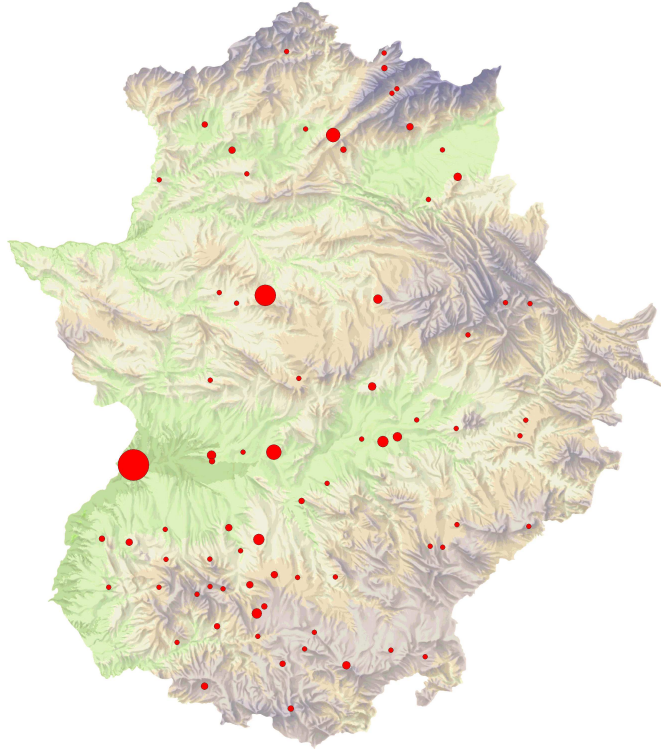

EISSBB 2013/14

ANEXO III:

DISTRIBUCIÓN GEOGRÁFICA.

Listado de SSBB en Extremadura por idioma, etapa y población (curso 2012/13)

Localidad	Idioma	ETAPA	SSBB
ARROYO DE LA LUZ	FRANCÉS	Secundaria	1
BADAJOS	FRANCÉS	Primaria	2
BADAJOS	FRANCÉS	Secundaria	2
CÁCERES	FRANCÉS	Primaria	1
CÁCERES	FRANCÉS	Secundaria	1
MALPARTIDA DE CACERES	FRANCÉS	Secundaria	1
MÉRIDA	FRANCÉS	Secundaria	1
OLIVENZA	FRANCÉS	Secundaria	1
SOLANA DE LOS BARROS	FRANCÉS	Secundaria	1
TRUJILLO	FRANCÉS	Secundaria	1
ACEUCHAL	INGLÉS	Secundaria	1
ALBUERA (LA)	INGLÉS	Primaria	1
ALCUÉSCAR	INGLÉS	Secundaria	1
ALÍA	INGLÉS	Primaria	1
ALMARAZ	INGLÉS	Primaria	1
ALMENDRAL	INGLÉS	Primaria	1
ALMENDRALEJO	INGLÉS	Primaria	4
ALMENDRALEJO	INGLÉS	Secundaria	2
AZUAGA	INGLÉS	Secundaria	1
BADAJOS	INGLÉS	Primaria	13
BADAJOS	INGLÉS	Secundaria	9
BAÑOS DE MONTEMAYOR	INGLÉS	Primaria	1
BARCARROTA	INGLÉS	Primaria	1
BERLANGA	INGLÉS	Primaria	1
BIENVENIDA	INGLÉS	Primaria	1
BURGUILLOS DEL CERRO	INGLÉS	Primaria	1
BURGUILLOS DEL CERRO	INGLÉS	Secundaria	1
CABEZA DEL BUEY	INGLÉS	Primaria	1
CABEZUELA DEL VALLE	INGLÉS	Primaria	1
CÁCERES	INGLÉS	Primaria	10
CÁCERES	INGLÉS	Secundaria	5
CAMINOMORISCO	INGLÉS	Secundaria	1
CARCABOSO	INGLÉS	Primaria	1
CASTUERA	INGLÉS	Primaria	1
CORIA	INGLÉS	Primaria	2
CORIA	INGLÉS	Secundaria	1
DON BENITO	INGLÉS	Primaria	4
DON BENITO	INGLÉS	Secundaria	3
ESPARAGOSA DE LA SERENA	INGLÉS	Primaria	1
FERIA	INGLÉS	Primaria	1
FREGENAL DE LA SIERRA	INGLÉS	Primaria	3
FUENTE DE CANTOS	INGLÉS	Primaria	1
FUENTE DE CANTOS	INGLÉS	Secundaria	1
FUENTE DEL MAESTRE	INGLÉS	Primaria	3
GARROVILLA (LA)	INGLÉS	Primaria	1
GUADALUPE	INGLÉS	Primaria	1
GUAREÑA	INGLÉS	Primaria	1
HERVÁS	INGLÉS	Primaria	2
HORNACHOS	INGLÉS	Secundaria	1
JARAÍZ DE LA VERA	INGLÉS	Primaria	3